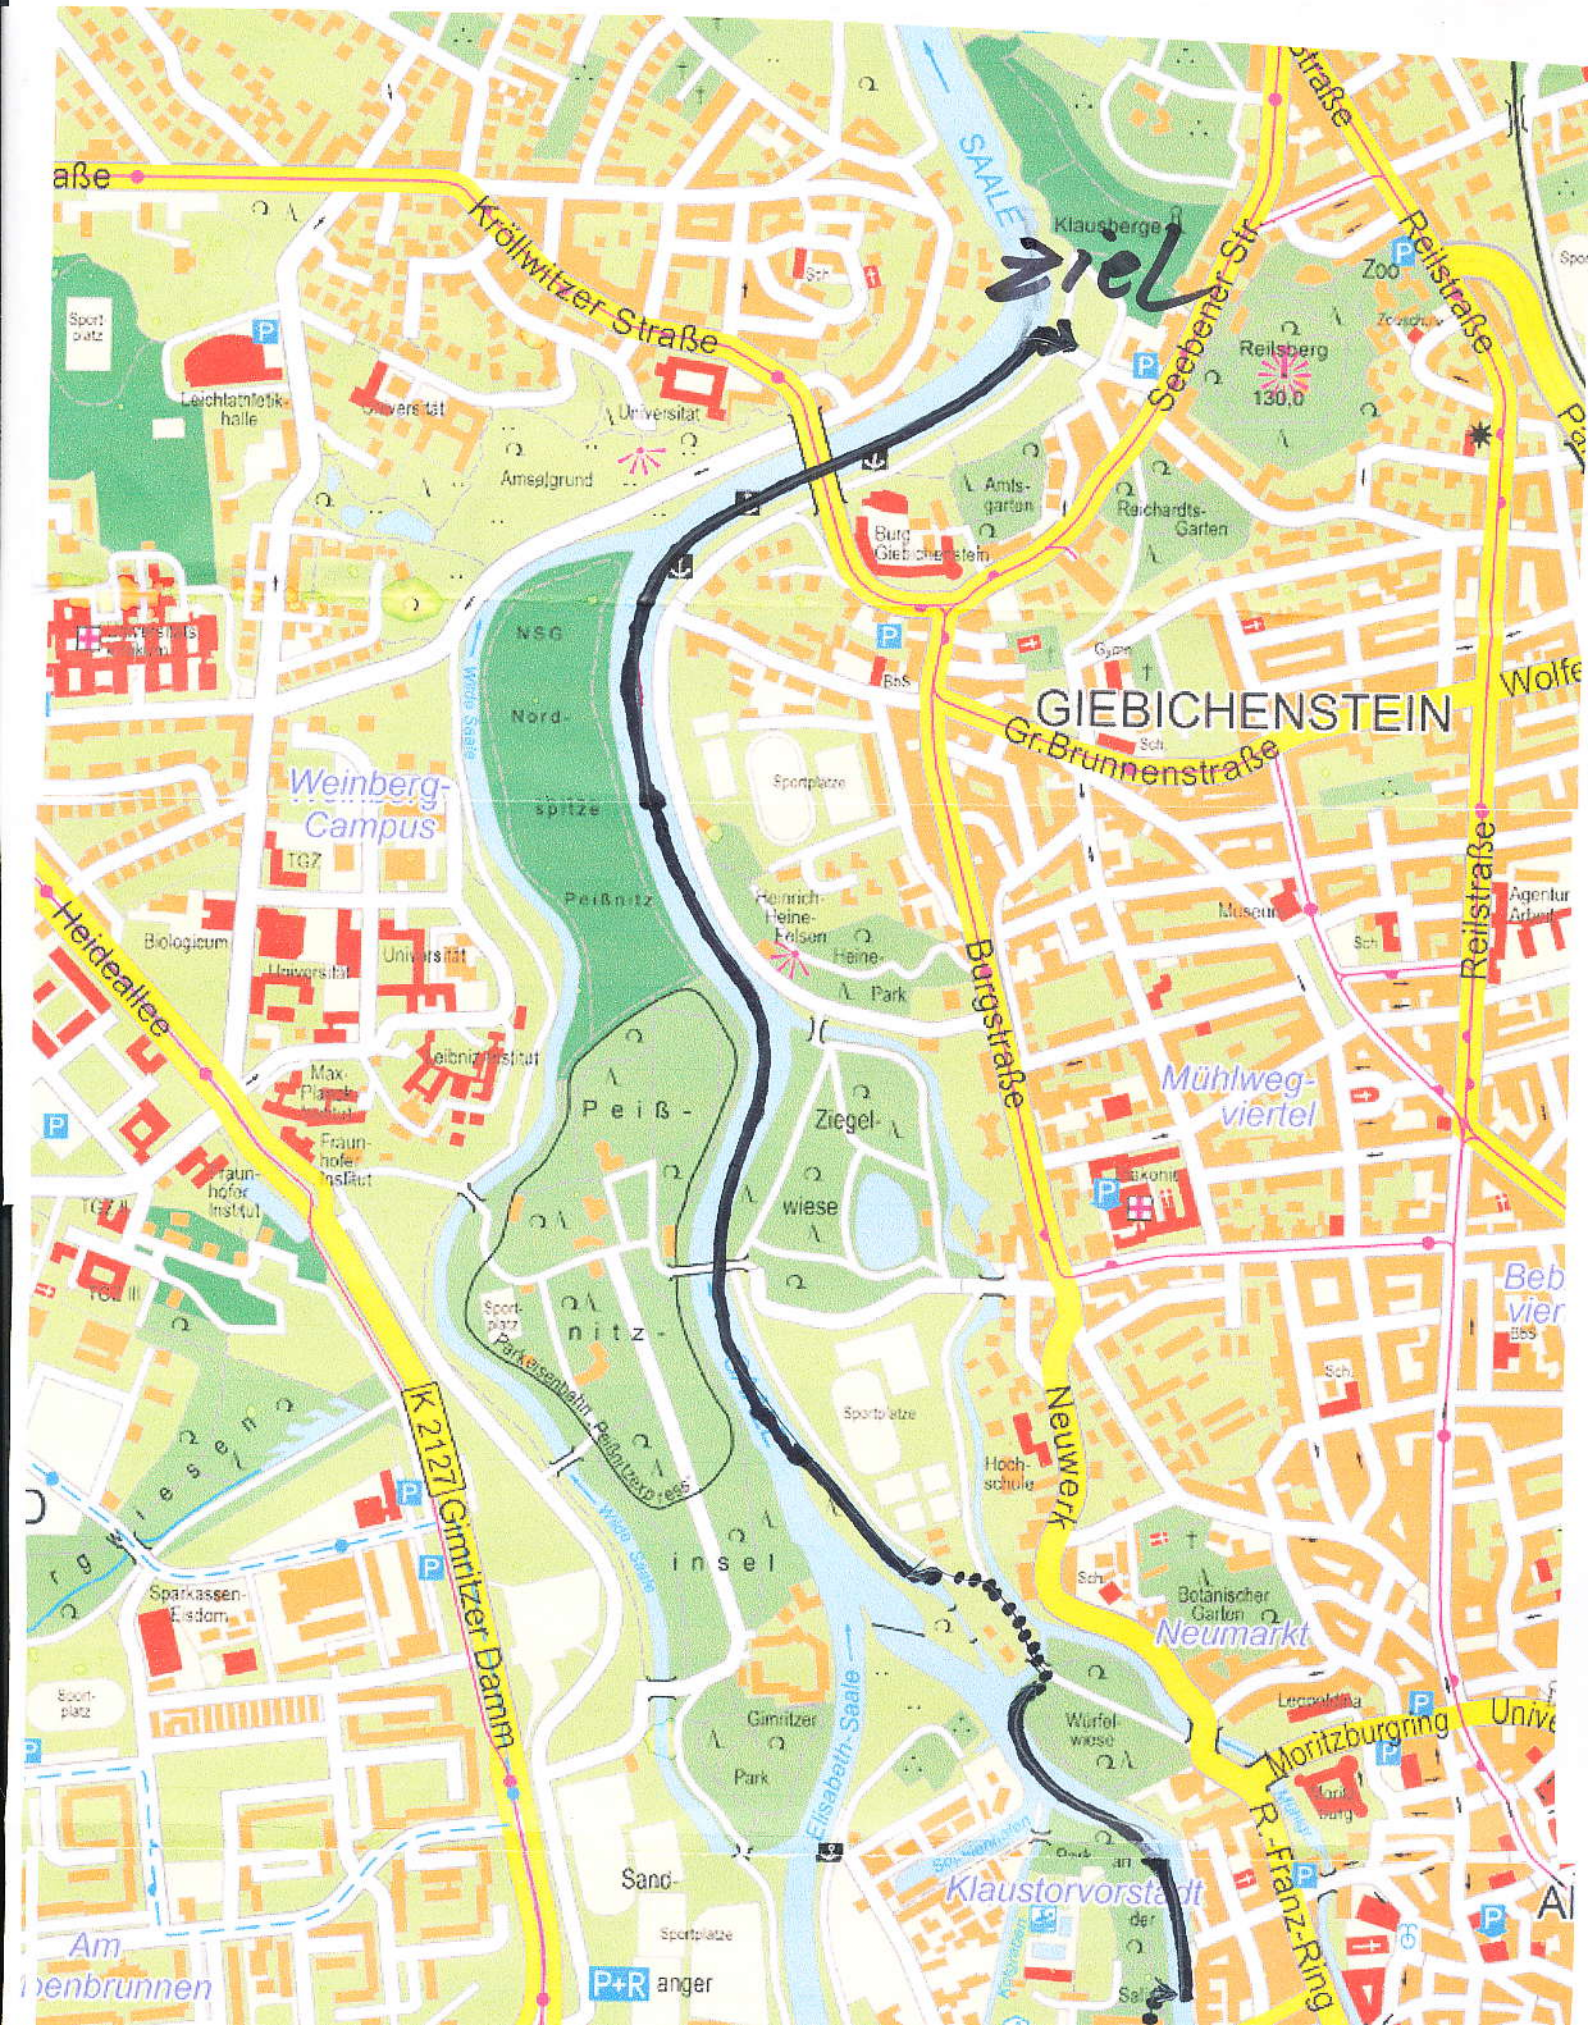

Sand-

Sportplatz

P+R anger

Klaustorvorstadt

ranz-Ring

Am
benbrunnen

L 159

B 80

An der Magistrate

An der
Rennbahn

Feuer
wache

Eislebener Chaussee

Pferde

rennbahn

Elisabeth - Saale

Pulver-
weiden

Böllberger Weg

Sport-
platz

Erdgase
Sport-
park

Straße der Republik

Gesundbrunn

Robert-Koch-St

Stadion

Sport-
platz

Sch

Vogelweide

Diesterwegstraße

Vogelweide

G

tal

ziel

GIEBICHENSTEIN