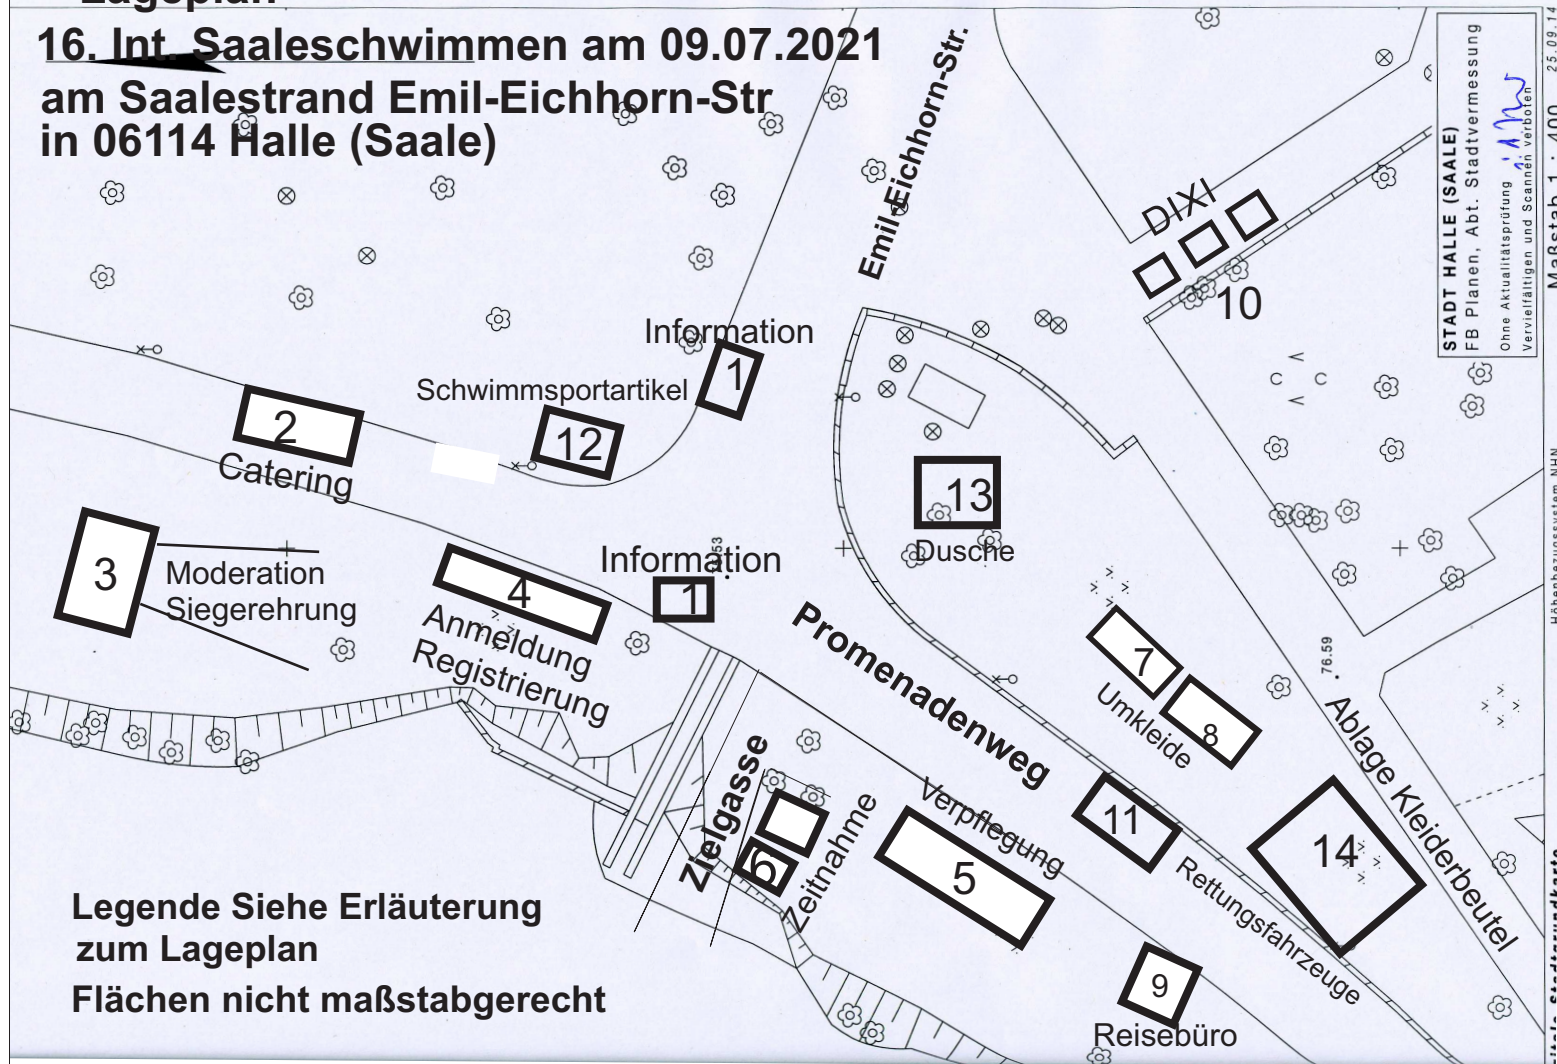

Lageplan

**16. Int. Saaleschwimmen am 09.07.2021
am Saalestrand Emil-Eichhorn-Str
in 06114 Halle (Saale)**

**Legende Siehe Erläuterung
zum Lageplan
Flächen nicht maßstabgerecht**

STADT HALLE (SAALE)
FB Planen, Abt. Stadtvermessung
Ohne Aktualitätsprüfung
Vervielfältigen und Scannen verboten

Hähenbezugsystem NHN
Maßstab 1 : 400
25.09.14